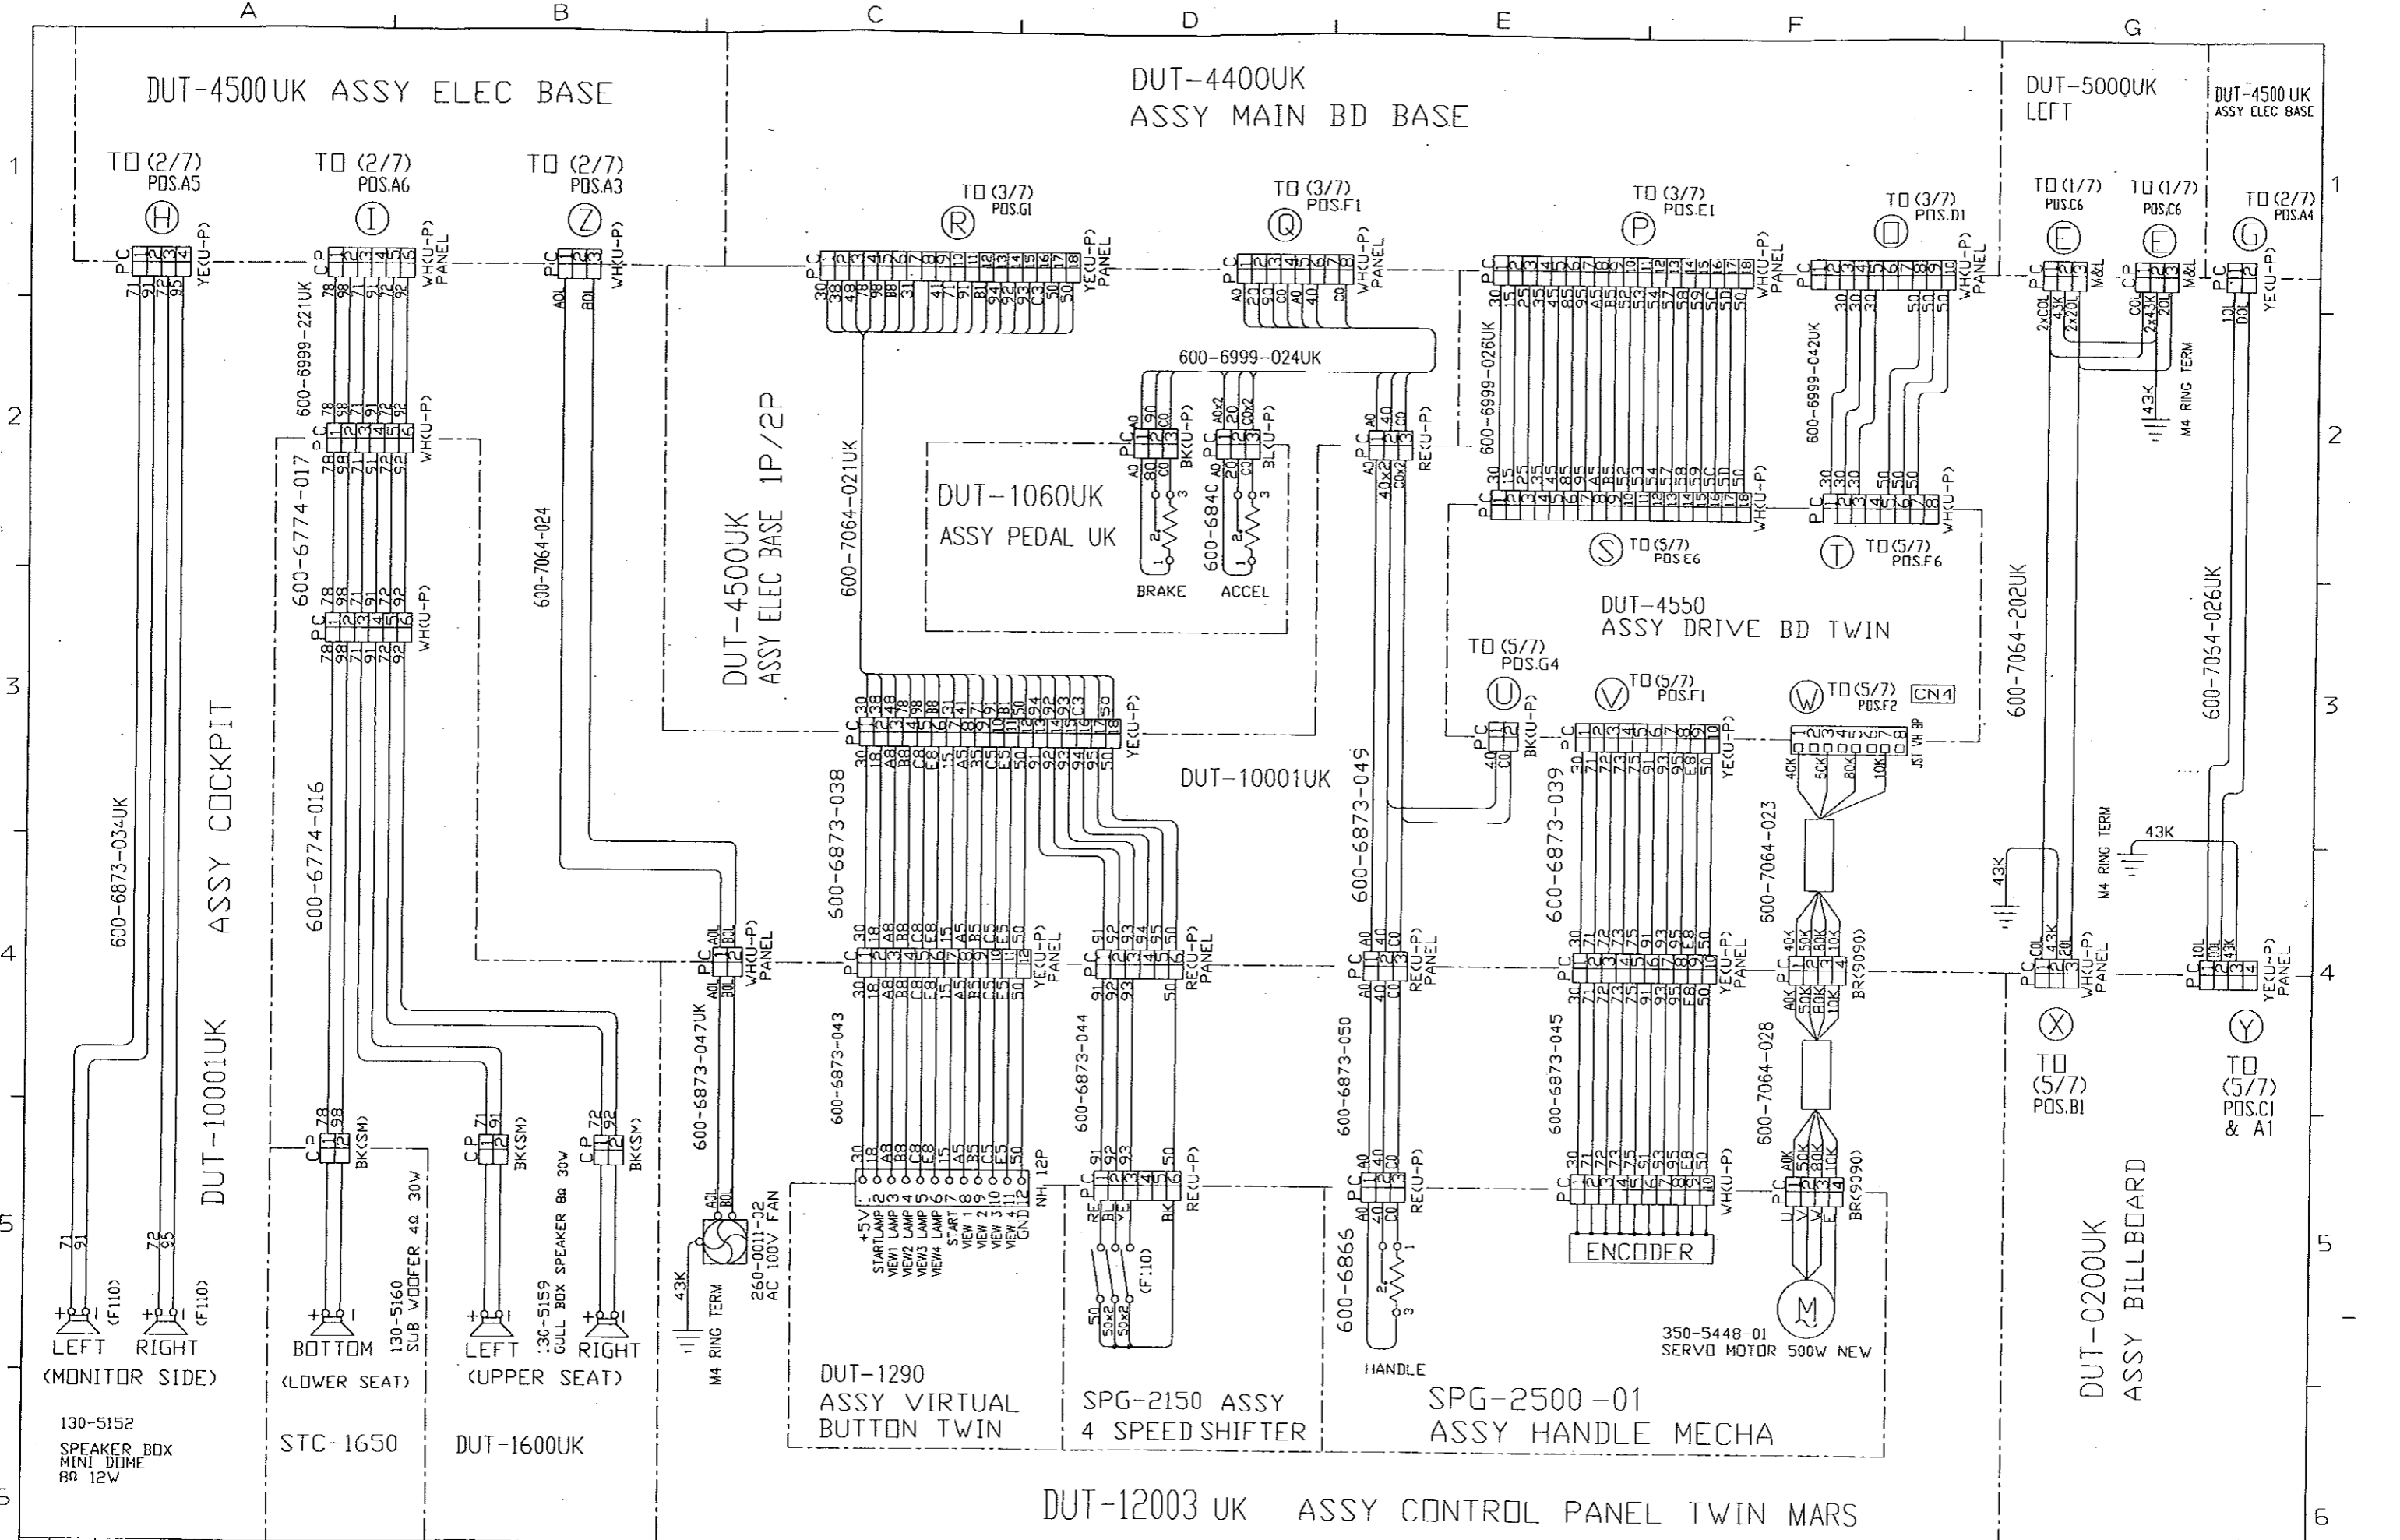

8	BLACK	E	LIGHT GREEN	50L	WHITE AWG20
7	ORANGE	D	PURPLE	51	WHITE RED
5	WHITE	C	BROWN	50	WHITE
4	GREEN	B	SKY BLUE	EXAMPLE	
3	YELLOW	A	PINK	U	AWG16 UL1015
2	BLUE		GRAY	K	AWG18 UL1015
1	RED			L	AWG20 UL1007
					AWG22 UL1007